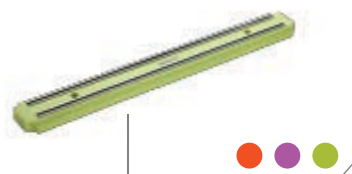

ПОДСТАВКИ
И ДЕРЖАТЕЛИ

АКСЕССУАРЫ

ХРАНЕНИЕ

КВА-100 / KBM-100
ПОДСТАВКА-БРАШ
МЕТАЛЛ 220 ММ / 8.6"

КBF-101 / KBF-101W
ПОДСТАВКА-БРАШ
ПЛАСТИК 225 ММ / 8.8"

SMH-01
МАГНИТНЫЙ ДЕРЖАТЕЛЬ
ПЛАСТИК 385 ММ / 15"

КBF-103
ПОДСТАВКА-БРАШ
ПЛАСТИК 225 ММ / 8.8"

КBF-102 / KBF-102W
ПОДСТАВКА-БРАШ
ПЛАСТИК 180 ММ / 7"

SMH-02
МАГНИТНЫЙ ДЕРЖАТЕЛЬ
ПЛАСТИК 385 ММ / 15"

SKB-2000 / SKB-200G
ПОДСТАВКА-БРАШ
ПЛАСТИК 180 ММ / 8"

KS-002
ПОДСТАВКА МАГНИТНАЯ
МДФ

SMH-03
МАГНИТНЫЙ ДЕРЖАТЕЛЬ
АЛЮМИНИЙ 415 ММ / 16.3"

SKB-400G / SKB-400V
ПОДСТАВКА-БРАШ
ПЛАСТИК 225 ММ / 8.8"

SMH-04L
МАГНИТНЫЙ ДЕРЖАТЕЛЬ
СВЕТЛОЕ ДЕРЕВО 385 ММ / 15"

SMH-04D
МАГНИТНЫЙ ДЕРЖАТЕЛЬ
ТЕМНОЕ ДЕРЕВО 385 ММ / 15"