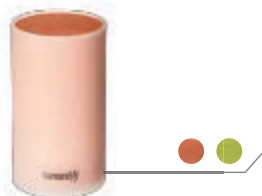

ПОДСТАВКИ
И ДЕРЖАТЕЛИ

АКСЕССУАРЫ

ХРАНЕНИЕ

КВА-100 / KBM-100
ПОДСТАВКА-БРАШ
МЕТАЛЛ 220 ММ / 8.6"

КBF-101 / KBF-101W
ПОДСТАВКА-БРАШ
ПЛАСТИК 225 ММ / 8.8"

SMH-01
МАГНИТНЫЙ ДЕРЖАТЕЛЬ
ПЛАСТИК 385 ММ / 15"

КBF-103
ПОДСТАВКА-БРАШ
ПЛАСТИК 225 ММ / 8.8"

КBF-102 / KBF-102W
ПОДСТАВКА-БРАШ
ПЛАСТИК 180 ММ / 7"

SMH-02
МАГНИТНЫЙ ДЕРЖАТЕЛЬ
ПЛАСТИК 385 ММ / 15"

SKB-2000 / SKB-200G
ПОДСТАВКА-БРАШ
ПЛАСТИК 180 ММ / 8"

KS-002
ПОДСТАВКА МАГНИТНАЯ
МДФ

SMH-03
МАГНИТНЫЙ ДЕРЖАТЕЛЬ
АЛЮМИНИЙ 415 ММ / 16.3"